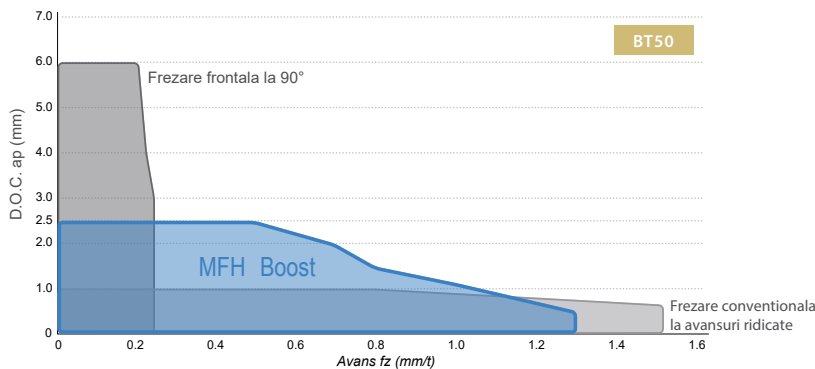

Promotie MFH Boost

PROMO20210309

Prelucrari de inalta eficienta la avans ridicat

NOU

**GRATUIT
PORTSCULA**

Achizitionati 10 placute per locas si primiti gratuit portscula corespunzatoare.

Vc = 150 m/min, ae = 12.5 mm (ae / DCX = 50 %), C50, Dry, ø25, scula in consola 60 mm, BT50

ø 25 - 40 mm

ø 40 - 80 mm

ø 22 - 42 mm

Scanati QR Code pentru vizualizarea gamei KDA

Termeni si conditii

- Promotia este valabila pana la 31.05.2021
- Carburile placutelor pot fi combinate.
- Promotie in limita stocului disponibil.
- Nu se accepta programarea comenzilor, cumularea cu alte oferte in desfasurare, anularea, schimbarea sau returnarea comenzii.
- Oferta se aplica clientilor fara depasiri ale scadentelor de plata stabilite contractual. Ne rezervam dreptul de a efectua modificari.